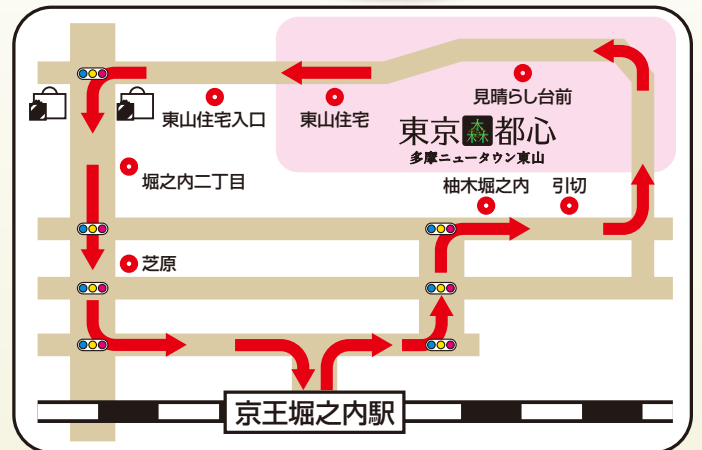

2016年4月1日より

バス路線運行ルート変更!!!

東京森都心の中を
循環ルートとなりました。

京王バス 堀33系統
「東山住宅循環」

バス運行開始で
ますます便利に!!

現金……………180円
ICカード…175円

平日21時台までの運行で
夜のお帰りも安心!!

東京森都心内幹線道路
開通に伴い、
「東山住宅線」を循環化し
運行本数が増えました。

【東山住宅】京王堀之内駅行 堀33

時	平日	時	土曜・日曜・祝日
6	07 32 57	6	33 58
7	22 47	7	23 48
8	12 37	8	13 38
9	02 27 52	9	03 28 53
10	17 42	10	18 43
11	07 34 57	11	08 33 58
12	22 47	12	23 48
13	12 37	13	13 38
14	02 27 54	14	03 28 53
15	18 43	15	18 43
16	08 38 58	16	08 33 58
17	23 48	17	23 48
18	13 38	18	13 38
19	03 28 53	19	03 28 53
20	18 43	20	18 43
21	09 33 58	21	

【京王堀之内駅】東山住宅行 堀33

時	平日	時	土曜・日曜・祝日
6	02 27 62	6	28 53
7	17 42	7	18 43
8	07 32 57	8	08 33 58
9	22 47	9	23 48
10	12 37	10	13 38
11	02 29 52	11	03 28 53
12	17 42	12	18 43
13	07 32 57	13	08 33 58
14	22 49	14	23 48
15	13 38	15	13 38
16	03 28 53	16	03 28 53
17	18 43	17	18 43
18	08 33 58	18	08 33 58
19	23 48	19	23 48
20	13 38	20	13 38
21	04 28 53	21	